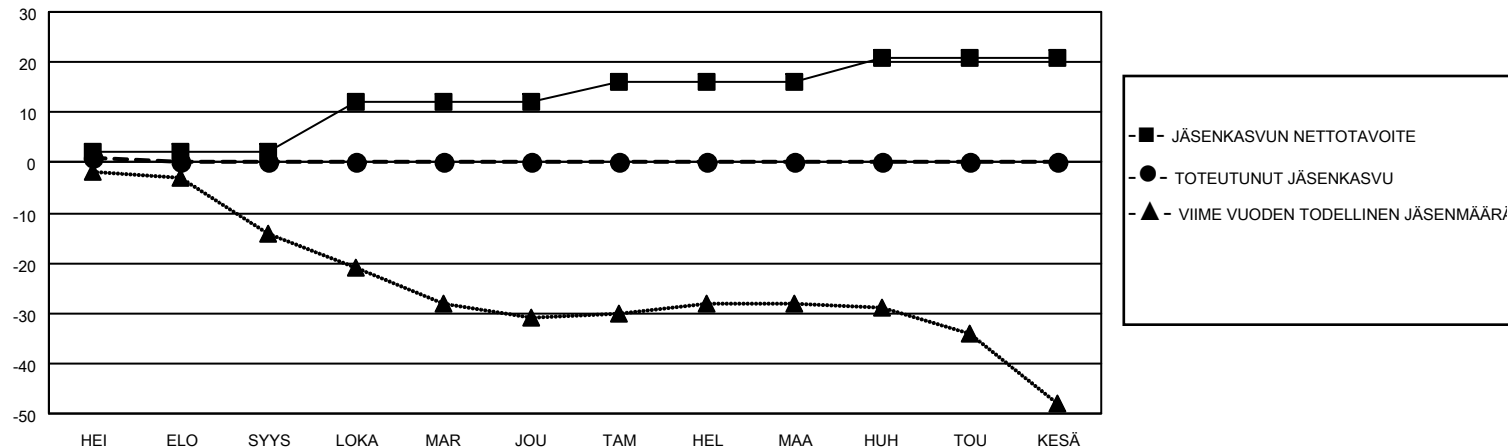

# MONTHLY MEMBERSHIP PROGRESS REPORT

SIJAINTI FINLAND

District 107 O

Results as of: 7/31/2021

| Klubit             |                      |              |                  | jäsentä            |                          |                       |   |
|--------------------|----------------------|--------------|------------------|--------------------|--------------------------|-----------------------|---|
| TULOKSET 2021-2022 |                      |              |                  | TULOKSET 2021-2022 |                          |                       |   |
| NELJÄNNES          | UUDEN KLUBIN TAVOITE | UUDET KLUBIT | LOPETETUT KLUBIT | NELJÄNNES          | JÄSENKASVUN NETTOTAVOITE | TOTEUTUNUT JÄSENKASVU | POISTETUT JÄSENET (mukaan lukien siirrot) |
| HEI/ELO/SYYS       | 0                    | 0            | 0                | HEI/ELO/SYYS       | 2                        | 1                     | 0   |
| LOKA/MAR/JOU       | 0                    | 0            | 0                | LOKA/MAR/JOU       | 10                       | 0                     | 0   |
| TAM/HEL/MAA        | 0                    | 0            | 0                | TAM/HEL/MAA        | 4                        | 0                     | 0   |
| HUH/TOU/KESÄ       | 0                    | 0            | 0                | HUH/TOU/KESÄ       | 5                        | 0                     | 0   |

TAVOITTEET JA UUDET KLUBIT, KUMULATIIVINEN

TAVOITTEET JA JÄSENET, KUMULATIIVINEN

LAKKAUTETUT KLUBIT: 0

0 CLUBS OF 0 LISÄNNYT YHDEN TAI USEAMMAN UUTTA JÄSENTÄ

SUKUPUOLIJAKAUMA

MIES 0 (100.00%)  
NAINEN 0 (100.00%)