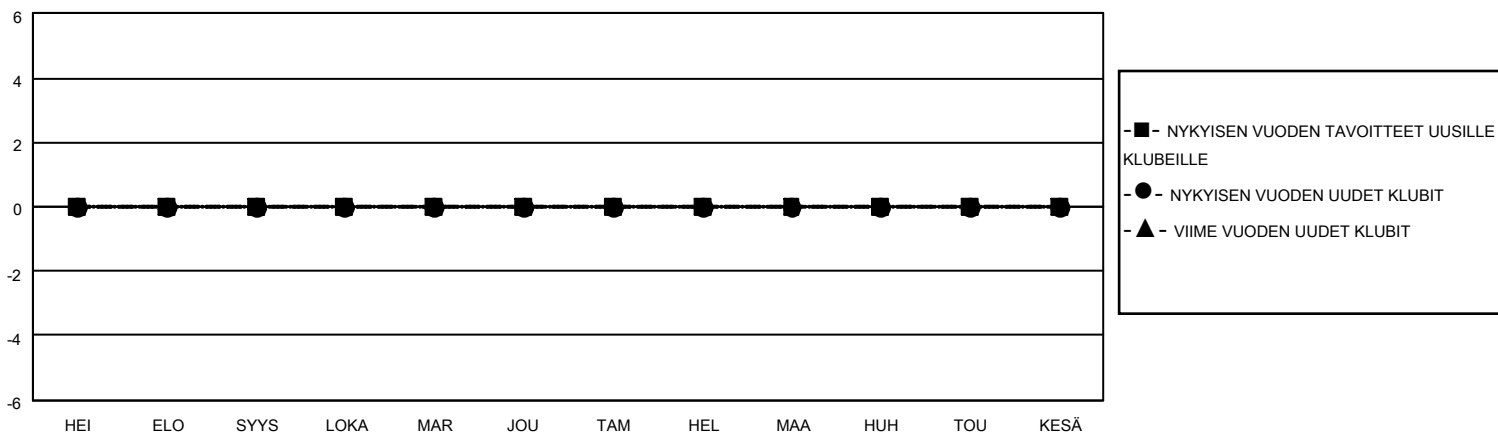

# MONTHLY MEMBERSHIP PROGRESS REPORT

SIJAINTI FINLAND

District 107 O

Results as of: 7/31/2021

| Klubit             |                      |              |                  | jäsentä            |                          |                       |   |
|--------------------|----------------------|--------------|------------------|--------------------|--------------------------|-----------------------|---|
| TULOKSET 2021-2022 |                      |              |                  | TULOKSET 2021-2022 |                          |                       |   |
| NELJÄNNES          | UUDEN KLUBIN TAVOITE | UUDET KLUBIT | LOPETETUT KLUBIT | NELJÄNNES          | JÄSENKASVUN NETTOTAVOITE | TOTEUTUNUT JÄSENKASVU | POISTETUT JÄSENET (mukaan lukien siirrot) |
| HEI/ELO/SYYS       | 0                    | 0            | 0                | HEI/ELO/SYYS       | 2                        | 1                     | 0   |
| LOKA/MAR/JOU       | 0                    | 0            | 0                | LOKA/MAR/JOU       | 10                       | 0                     | 0   |
| TAM/HEL/MAA        | 0                    | 0            | 0                | TAM/HEL/MAA        | 4                        | 0                     | 0   |
| HUH/TOU/KESÄ       | 0                    | 0            | 0                | HUH/TOU/KESÄ       | 5                        | 0                     | 0   |

TAVOITTEET JA UUDET KLUBIT, KUMULATIIVINEN

TAVOITTEET JA JÄSENET, KUMULATIIVINEN

LAKKAUTETUT KLUBIT: 0

0 CLUBS OF 0 LISÄNNYT YHDEN TAI USEAMMAN UUTTA JÄSENTÄ

SUKUPUOLIJAKAUMA

MIES 0 (100.00%)  
NAINEN 0 (100.00%)